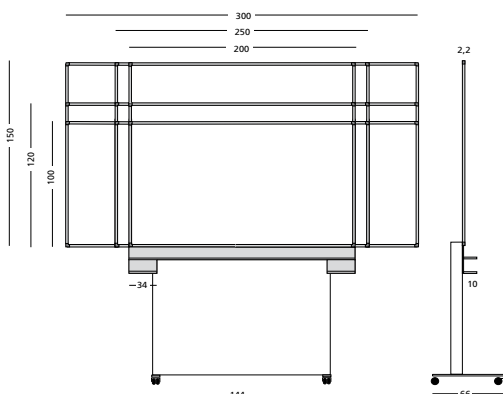

**NL Enkelvlakbord op kastonderstel mobiel**

Bord met 1 schrijfvlak in emailstaal wit (800°C) of groen. Geanodiseerd 19 mm aluminium profiel met kunststof hoekstukken, inclusief afleggoot en twee sponsbakken. Montage op een verrijdbaar kastonderstel.

**D Einflächentafel auf Schrankgestell mobil**

Tafel mit 1 Schreibfläche aus weiß (800°C) oder grün emailiertem Stahl. Eloxiertes 19 mm Alu-Profil mit Kunststoff-Eckelementen, einschl. Ablageleiste und zwei Schwamm- und Kreideablagen. Montage auf einem fahrbaren Schrankgestell.

**GB Single surface board, on a mobile cabinet**

Enamel steel board in white (800°C) or green, with single writing surface. Anodised 19 mm aluminium profile with synthetic corner caps; includes pen/chalk tray and two sponge and chalk trays. Mounted on a movable cabinet.

**Enkelvlakbord op kastonderstel mobiel**  
*Single surface board, on a mobile cabinet*

Afmetingen Size	Artikelnummer Article number Wit White	Artikelnummer Article number Groen Green
120 x 300 cm	17312.203	17312.103
100 x 300 cm	17305.203	17305.103
120 x 250 cm	17311.203	17311.103
100 x 250 cm	17304.203	17304.103
120 x 200 cm	17310.203	17310.103
100 x 200 cm	17303.203	17303.103